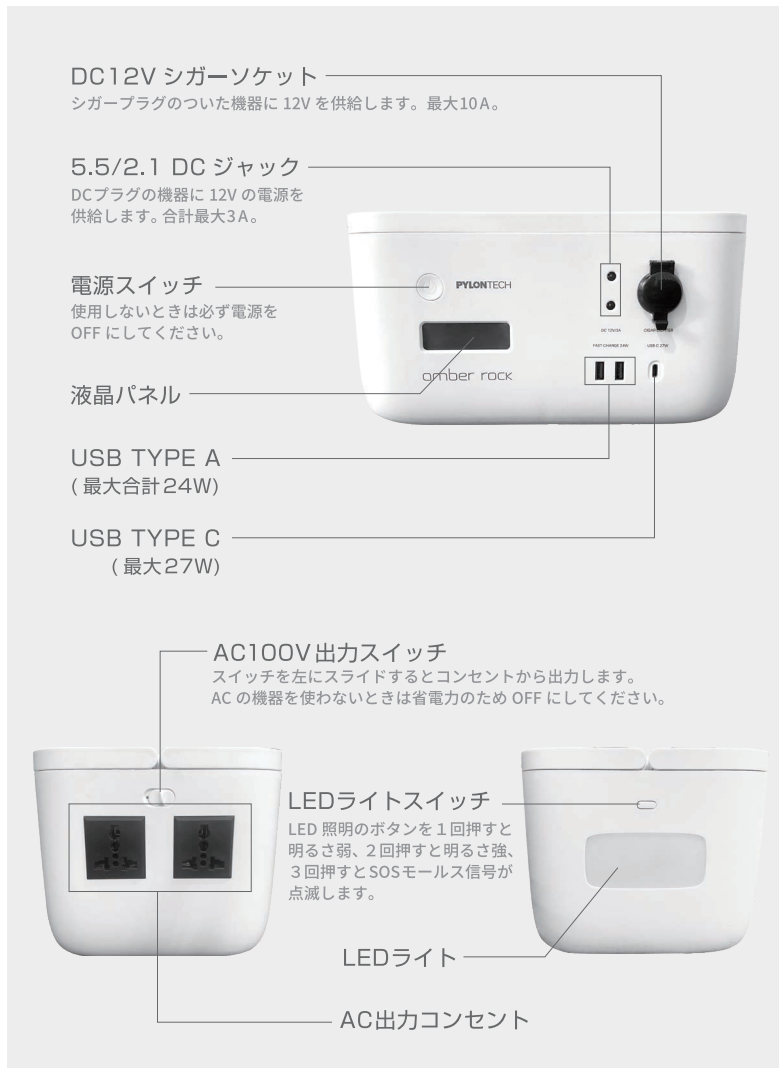

LED ライト搭載

側面には LED ライトを搭載。強・弱・点滅の切替が可能で暗いところを照らしたり、緊急時に場所を知らせることが可能です。

ワイヤレス充電

ワイヤレス充電対応のスマートフォンなどのデバイスなら amber rock の上部に置くだけで充電できます。

3WAY CHARGE

amber rock 本体への充電は、コンセント・車・ソーラーパネルの3つの方法で行うことができます。

大容量 USB

大容量の USB ポートを搭載しているので、短い時間でお使いの機器に充電が可能です。

製品スペック

本体充電時間

- コンセント**
標準充電器：約 9 時間
急速充電器：約 3 時間
- シガーソケット**
対応
- ポータブルソーラパネル**
対応

使用時間目安

- スマートフォン** 充電回数 12Wh **約35台分**
※携帯の残量 0%からの充電の場合
- 液晶テレビ32型** 70W **使用時間 7時間以上**
- 12V 車載用保冷庫** 60W **使用時間 8時間以上**
- ノートパソコン** 60W **使用時間 約35時間**
- 扇風機** 40W **使用時間 約11時間**
- 電気毛布** 50W **使用時間 9時間以上**
- 12V 炊飯器 (1.5合炊き)** 80W (1回炊飯) **炊飯回数 7回**
- 電動工具のバッテリー充電** 24Wh (12V2Ah) **充電回数 18回**
※バッテリーの容量によります
- ポータブルゲーム機** 16Wh **充電回数 25回**